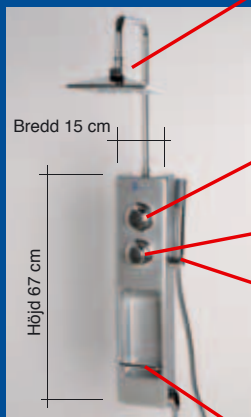

Duschhörna 90 x 90 cm

Lyftgångjärn för en smidig öppning och stängning

Kraftig blank aluminiumprofil, för stabil montering i vägg.

Eleganta knoppar i massiv aluminium, både in- och utvändigt.

Höjd 190 cm

Takdusch
19x22 cm

Dörrar i tonat säkerhetsglas som även går att vika inåt.

Duschpanel

Omställare mellan tak- respektive handdusch.

Termostat för reglering av vattentemperatur.

Bredd 15 cm

Höjd 67 cm

Handdusch

Till duschpanelen medföljer fästena för både hörn- och väggmontage.